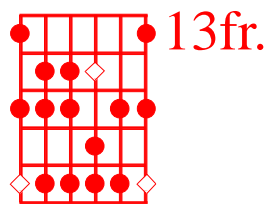

A Natural Minor Scales

Tony Buccicone

Guitar

T
A
B

5 7 8 5 7 8 5 7 9 5 7 5 6 8 5 7 8

Gtr.

7 8 10 7 8 10 7 9 10 7 9 10 8 10 7 8 10

Gtr.

8 10 12 8 10 12 9 10 12 9 10 12 10 12 13 10 12 13

Gtr.

12 13 15 12 14 15 12 14 15 12 13 15 12 13 15

Gtr.

13 15 17 13 15 17 14 15 17 14 15 17 14 16 17 15 17 13 15 17