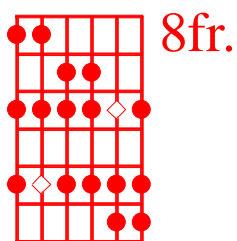

A Natural Minor Scales

Tony Buccicone

Guitar

T
A
B

5 7 8 5 7 8 5 7 9 5 7 5 6 8 5 7 8

Gtr.

7 8 10 7 8 10 7 9 10 7 9 10 8 10 7 8 10

Gtr.

8 10 12 8 10 12 9 10 12 9 10 12 10 12 13 10 12 13

Gtr.

12 13 15 12 14 15 12 14 15 12 13 15 12 13 15

Gtr.

13 15 17 13 15 17 14 15 17 14 15 17 14 16 17 15 17 13 15 17